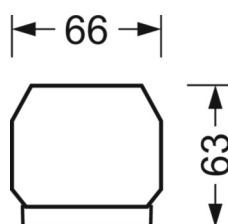

Ссылка	LED 7000lm 840
ηLB	100 %
Φ ↓/↑	98 % / 2 %
UGR поп./вдоль	19.3 / 19.7