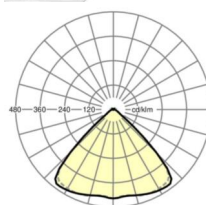

параметры

номер заказа	19410027310
код EAN	4020863418831
номер таможенного тарифа	94051190
Знак прохождения контроля	IP 20, класс защиты I, F, HACCP DIN10500/Food/IFS-пригодность для применения/BRC, Indoor, CE
Степень ударопрочности IK	IK03 (5°C bis 40°C)
Температура окружения	та 5°C в 40°C
Гарантийный срок	5 лет
Государственные программы поддержки	BEG - государственные субсидии для энергосберегающих зданий (действительна только для Германии)

электротехника

Балласт	Электронный драйвер, дежурное освещение 3ч. (1 штука)
Мощность системы	39W
сетевое напряжение	230V/50Hz
автоматический предохранитель (пусковой ток)	17 штук/B10, 28 штук/B16, 29 штук/C10, 48 штук/C16
класс энергосбережения/Источник света	C

DEEP-LINK

<https://www.regiolux.de/ru/article/19410027310>