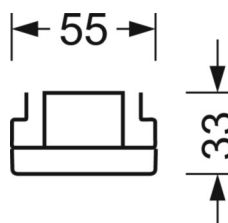

## DEEP-LINK

<https://www.regiolux.de/ru/article/19410027310>

Ссылка	LED 7000lm 840
ηLB	100 %
Φ ↓/↑	98 % / 2 %
UGR поп./вдоль	19.3 / 19.7

**Оптика**

<b>Оснастка</b>	LED, цветопередача/оттенок света CRI ≥ 80 / 4000K
<b>Допуск для координаты цветности (MacAdam)</b>	3SDCM
<b>Фотобиологическая безопасность (светильник)</b>	RG1
<b>Номинальный световой поток</b>	7160lm
<b>Номинальный световой поток-при дежурном освещении</b>	888lm
<b>Срок службы LED</b>	50000h L80/B10 (Tq 40°C)
<b>светоотдача светильников</b>	185lm/W
<b>Угол излучения</b>	95° (C0) / 95° (C90)
<b>UGR поп./вдоль</b>	19.3 / 19.7

**Механика**

<b>цвет корпуса</b>	белый стандартный для электротехники RAL 9016
<b>размеры (LxWxH/DxH)</b>	2299mm x 55mm x 33mm
<b>вес (нетто)</b>	2.8kg
<b>Вид монтажа</b>	сборка трековых систем, световая структура

**размеры**

<b>L</b>	2299 mm	Длина
<b>В</b>	55 mm	Ширина
<b>h</b>	33 mm	Высота